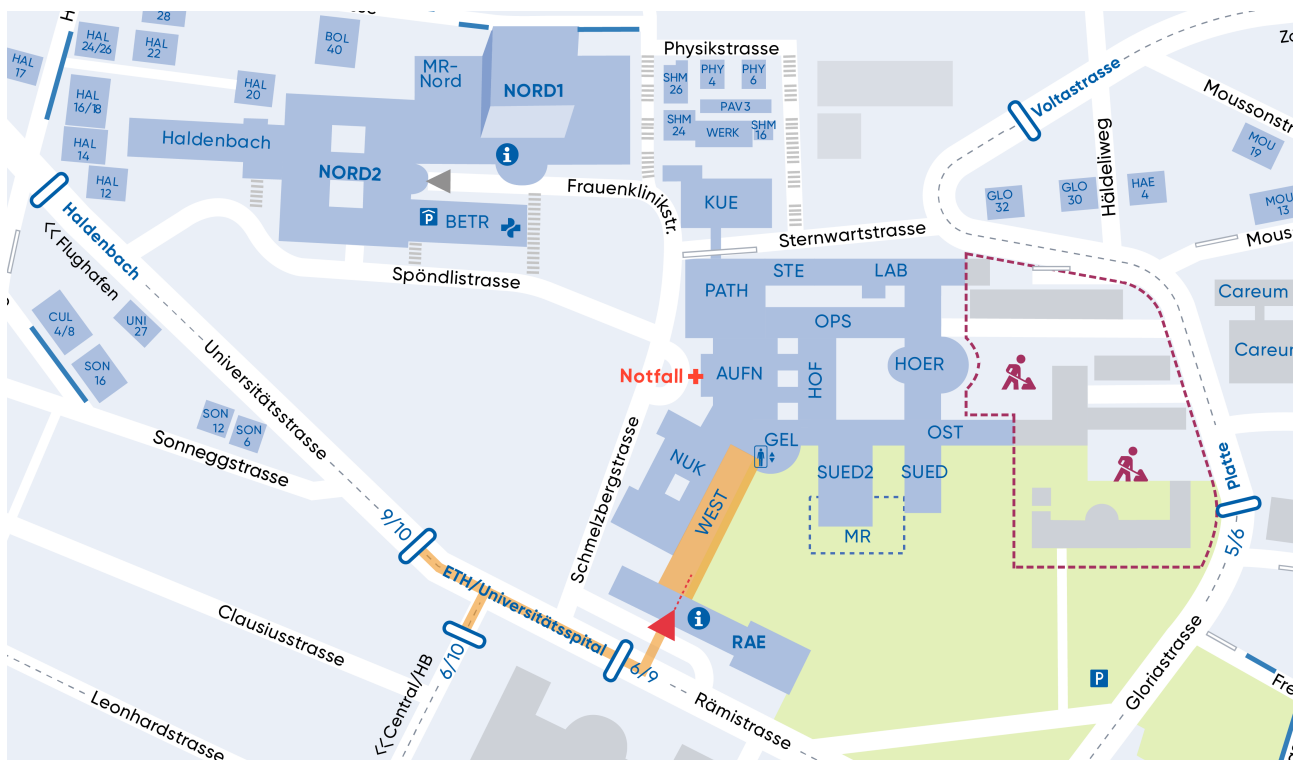

Lageplan

Grosser Hörsaal WEST
Rämistrasse 100 / U12
8091 Zürich

Tramlinien 6, 9, 10 bis Haltestelle ETH/Universitätsspital
Von dort können Sie der oben eingezeichneten Wegroute folgen.