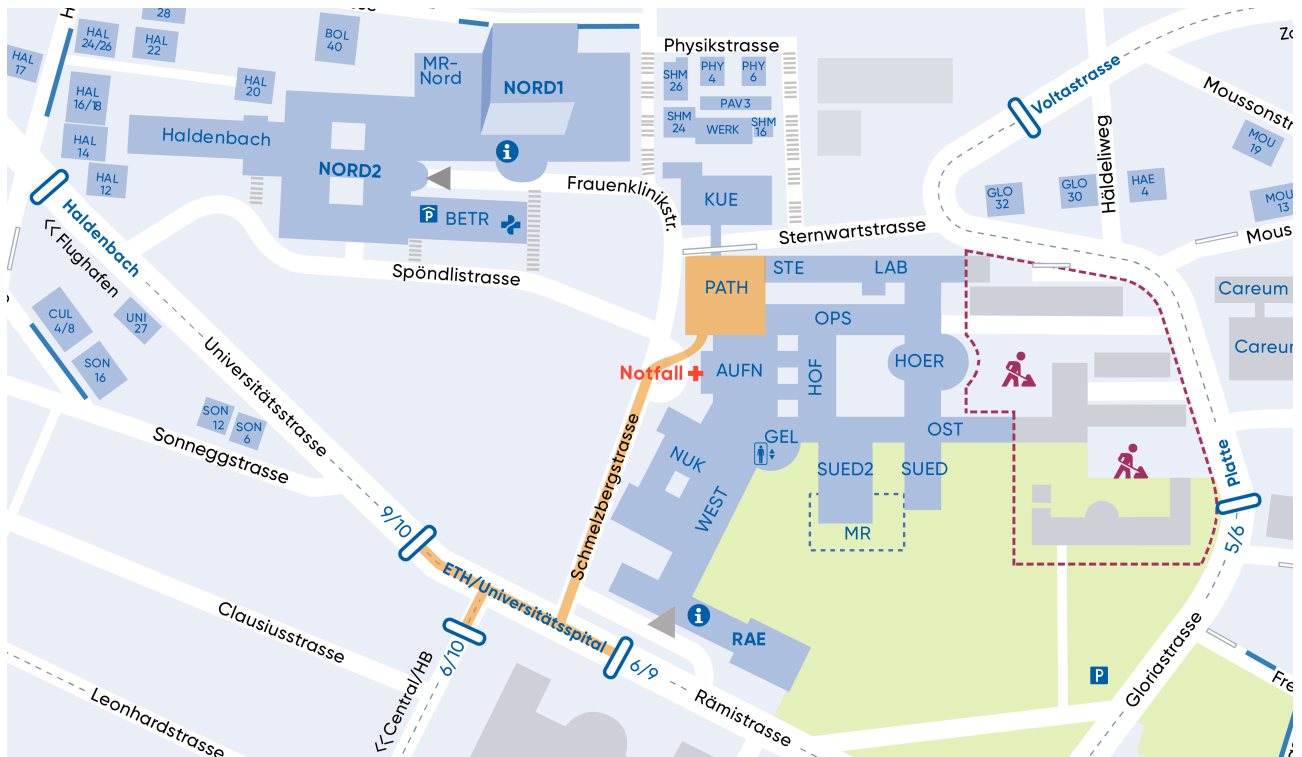

## Lageplan

**Grosser Hörsaal PATH**  
Schmelzbergstrasse 12 / D22  
8091 Zürich

**Kleiner Hörsaal PATH**  
Schmelzbergstrasse 10 / C22  
8091 Zürich

Anreise mit dem öffentlichen Verkehr

Tram 6, 9, 10 bis Haltestelle ETH/Universitätsspital  
Bitte fragen Sie bei der Information im Eingangsbereich nach dem  
genauen Weg zum grossen oder kleinen Hörsaal PATH.

Anreise mit dem Auto

Die Anzahl Parkplätze am USZ ist sehr begrenzt. Bei den Vorfahrten zu  
den Patientenaufnahmen ist nur das Ein- und Aussteigen gestattet. Gebührenpflichtige Parkplätze für  
Besucher sind im Plan eingezeichnet.