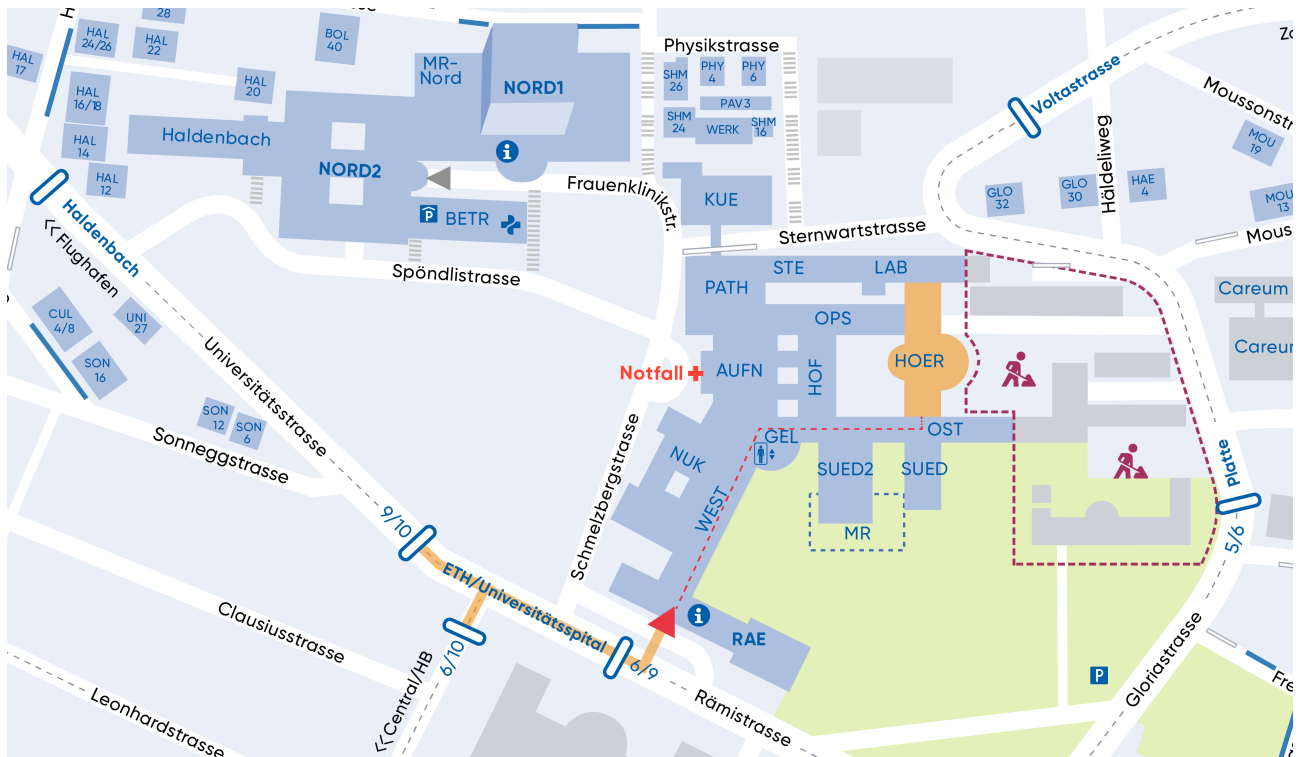

Lageplan

HOER

Gloriosastrasse 29
8091 Zürich

Tram 6, 9, 10 bis Haltestelle ETH/Universitätsspital

Der Eingang HOER ist wegen Bauarbeiten geschlossen.
Bitte fragen Sie bei der Information beim Haupteingang (Rämistrasse 100) nach dem Weg.

Anreise mit dem Auto

Die Anzahl Parkplätze am USZ ist sehr begrenzt. Bei den Vorfahrten zu den Patientenaufnahmen ist nur das Ein- und Aussteigen gestattet. Gebührenpflichtige Parkplätze für Besucher sind im Plan eingezeichnet.

Freie Parkplätze in der Nähe können auch auf der Online-Parkplatzbörse www.pls-zh.ch gesucht und gebucht werden.